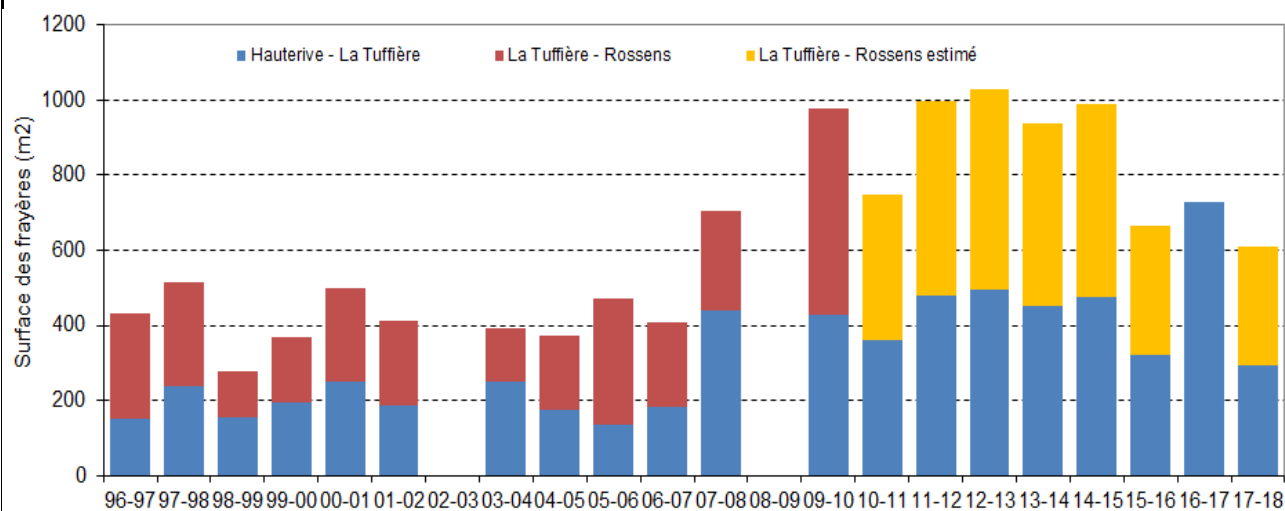

## RELEVES DES FRAYERES

Année :

2017

Tronçon : *Petite Sarine, Hauterive - La Tuffière*

Date du relevé : *30.12.2017*

Evolution:

Photos :

Remerciements à : *Tous les participants!*