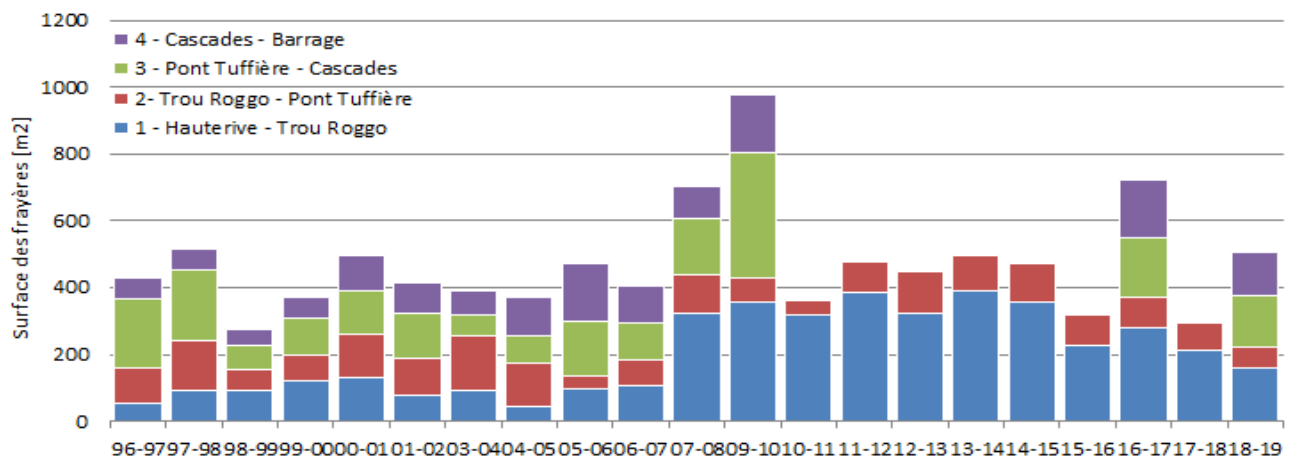

## RELEVES DES FRAYERES

Année :

**2018**

Tronçon : *Petite Sarine, Hauterive - La Tuffière*

Date du relevé : *30.12.2018*

Evolution:

Photos :

Remerciements à : *Tous les participants!*