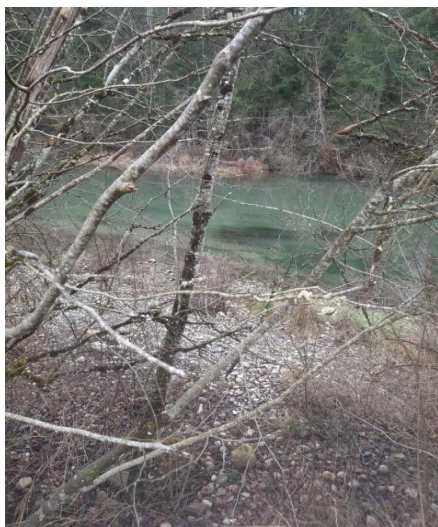

## RELEVES DES FRAYERES

Année :

**2019**

Tronçon : *Petite Sarine, Hauterive - La Tuffière*

Date du relevé : *28.12.2019*

Evolution:

Photos :

Remerciements à : *Tous les participants!*