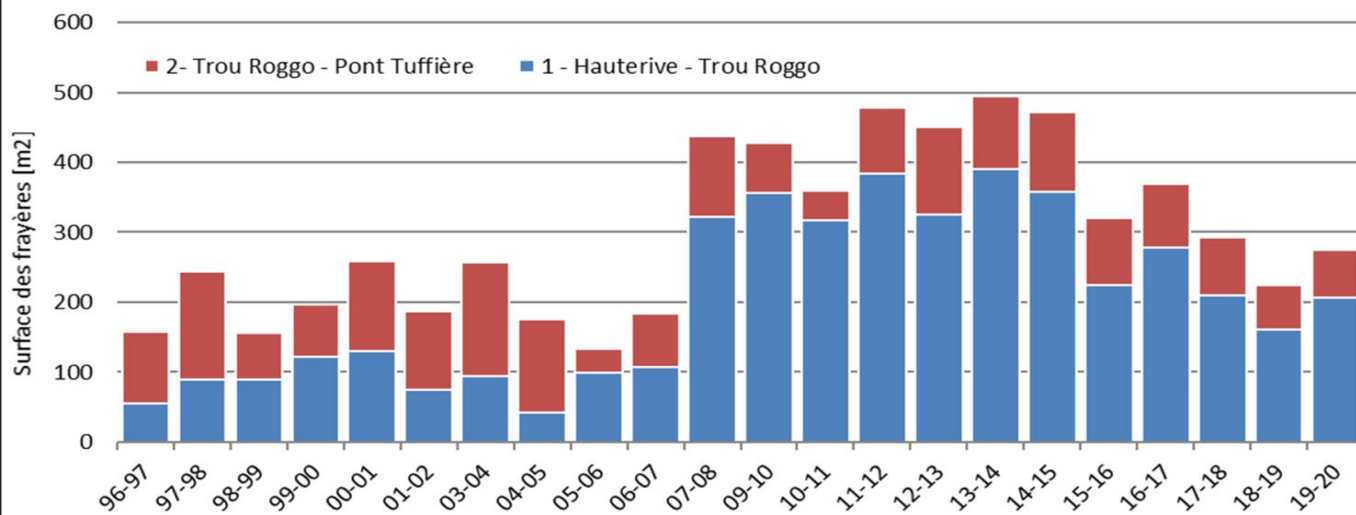

## RELEVES DES FRAYERES

Année :

**2019**

Tronçon : *Petite Sarine, Hauterive - La Tuffière*

Date du relevé : *28.12.2019*

Evolution:

Photos :

Remerciements à : *Tous les participants!*