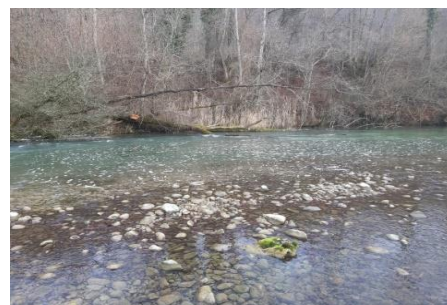

## RELEVES DES FRAYERES

Année :

**2019**

Tronçon : *Petite Sarine, Hauterive - La Tuffière*

Date du relevé : *28.12.2019*

Evolution:

Photos :

Remerciements à : *Tous les participants!*